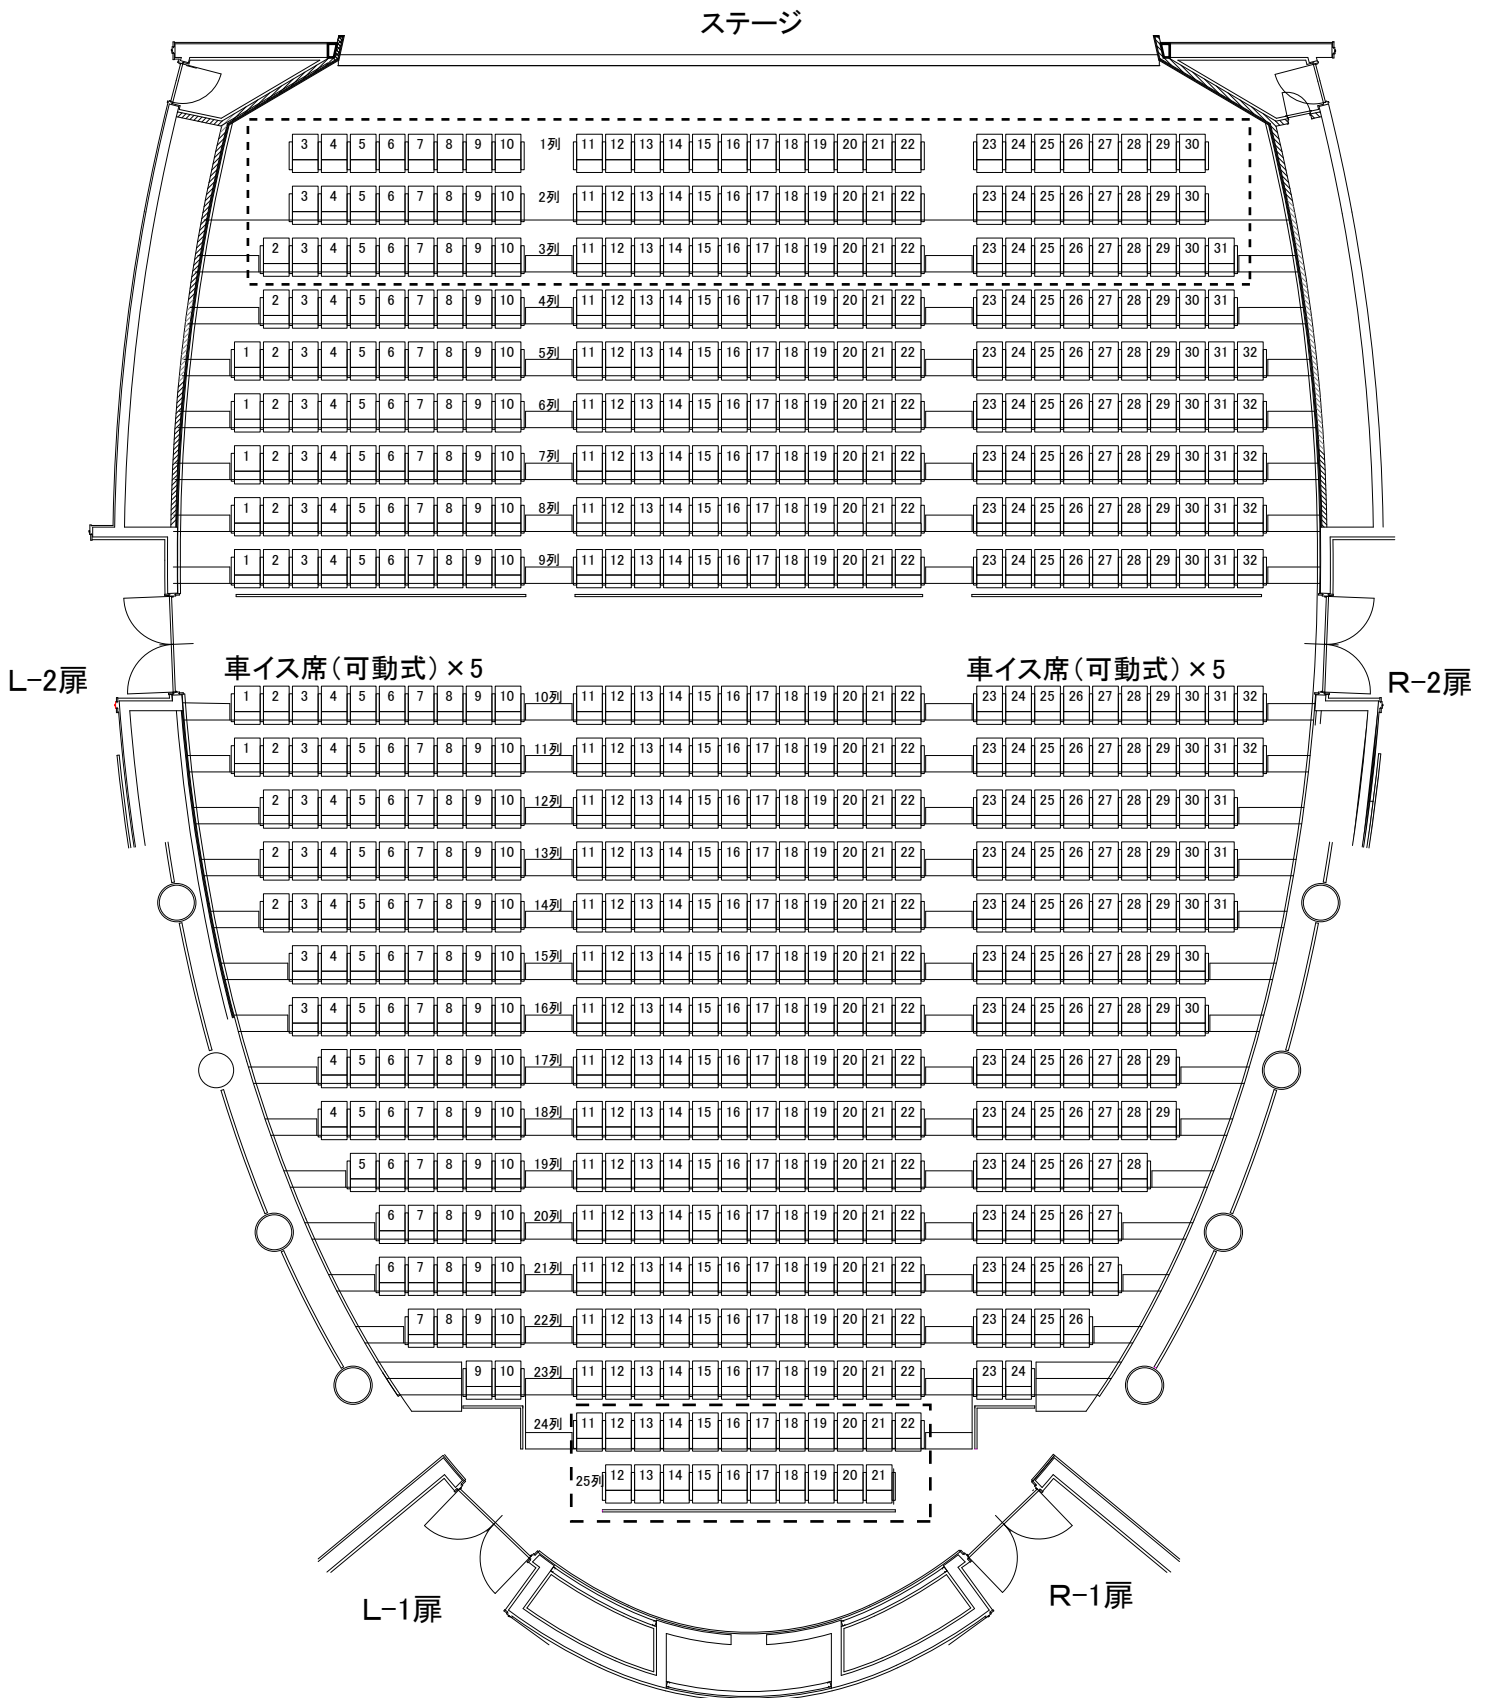

和泉シティプラザ「弥生の風ホール」客席図(664席)

車イス席(可動席): 全10席
 □: 音響・照明持ち込み卓設置場所(可動席)24列・25列
 ○: オーケストラピット(可動席)1列・2列・3列